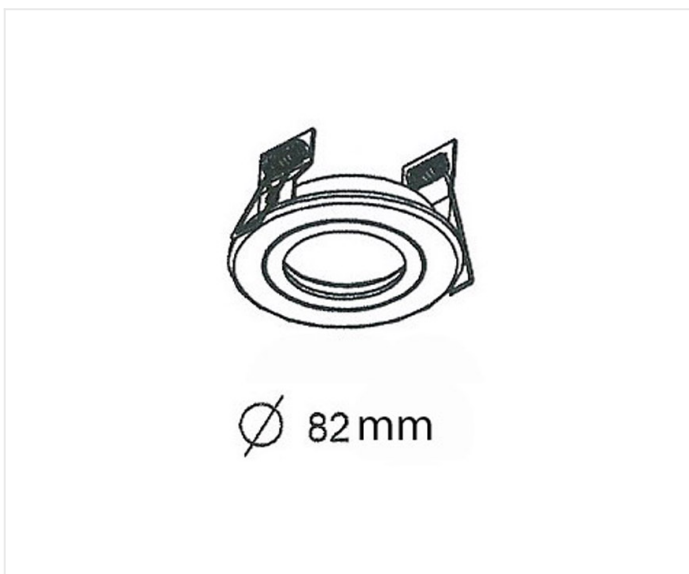

Matrix weiß

Die LED Rahmen stellen eine geeignete Alternative für den Austausch von konventionellen Halogenlampen dar.

IP 20 25° 

Referenz	MA106202
----------	----------

Durchmesser	82 mm
-------------	-------

Einbaudurchmesser	70 mm
-------------------	-------

Einbauhöhe	73 mm
------------	-------

Material	Aluminium
----------	-----------

Farbe	Weiß
-------	------

Bemerkungen

- Geeignet für GU10 LED Lampen und 50mm LED Module
- Lieferung mit einer GU10-Lampenfassung
- Exkl. Leuchtmittel