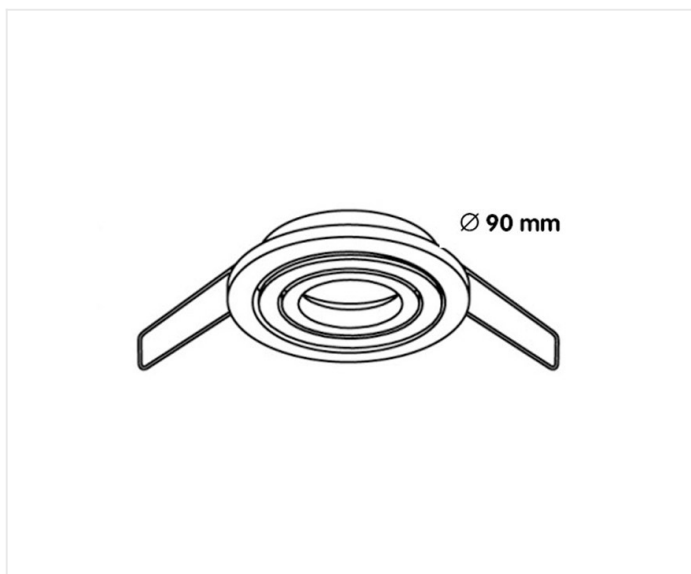

Vario weiß mit Blattfedern

Die LED Rahmen stellen eine geeignete Alternative für den Austausch von konventionellen Halogenlampen dar.

IP 20 25° 

Referenz	VA105210
----------	----------

Durchmesser	90 mm
-------------	-------

Einbaudurchmesser	80 mm
-------------------	-------

Einbauhöhe	85 mm
------------	-------

Material	Aluminium
----------	-----------

Farbe	Weiß
-------	------

Bemerkungen

- Geeignet für GU10 LED Lampen und 50mm LED Module
- Lieferung mit einer GU10-Lampenfassung
- Exkl. Leuchtmittel