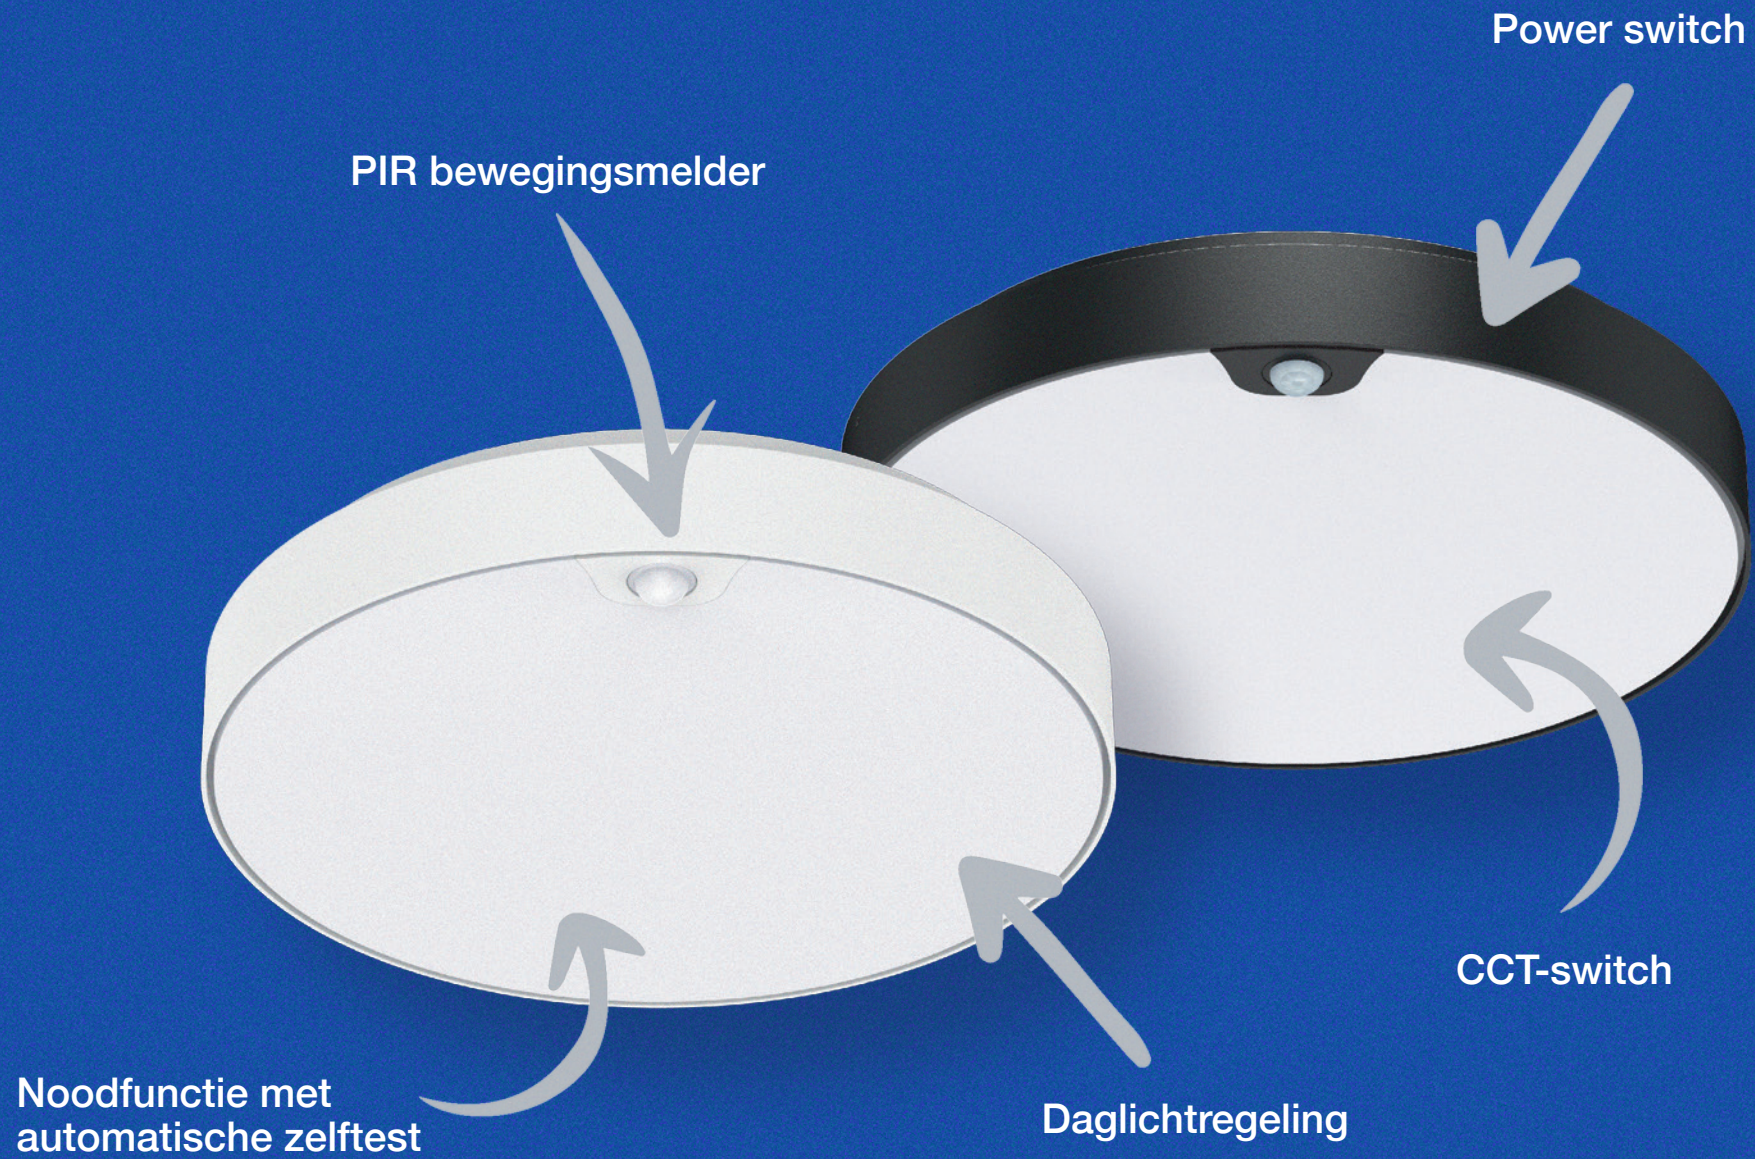

Moon Essential

De Moon Essential is een elegante, multifunctionele LED-lamp ontworpen voor opbouwmontage aan muren of plafonds. Het minimalistische, schroefloze ontwerp zorgt voor een naadloze integratie in residentiële en commerciële ruimtes. De armatuur is gemaakt van hoogwaardig aluminium en biedt dimbare en schakelbare CCT-opties (2700K/3000K/4000K) om te voldoen aan verschillende verlichtingsbehoeften. De IP54-behuizing biedt bescherming tegen stof en spatwater en is daardoor veelzijdig en duurzaam.

Moon Eclipse

De Moon Eclipse is een intelligente verlichtingsoplossing met een ingebouwde PIR bewegingsdetector en daglichtregeling. Hij is ontworpen met het oog op energie-efficiëntie en automatisering, waardoor hij ideaal is voor traphallen, opslagruimten, garages en kelders. Het voordeel van een PIR-sensor is dat deze niet onder of door deuren detecteert, ook niet door glas of dunne plaastermuren of door beweging van een lift.

Moon Eclipse NEW

Moon Prisma

Moon Prisma

De Moon Prisma (voorheen Moon XL) is de grootste versie van de Moon-serie en is ontworpen voor ruimtes die een hoge lichtopbrengst en optimale verspreiding vereisen. Met zijn prismatische diffuser zorgt hij voor een zachte, gelijkmatige verlichting die verblinding tegengaat en voor comfortabele verlichting zorgt.