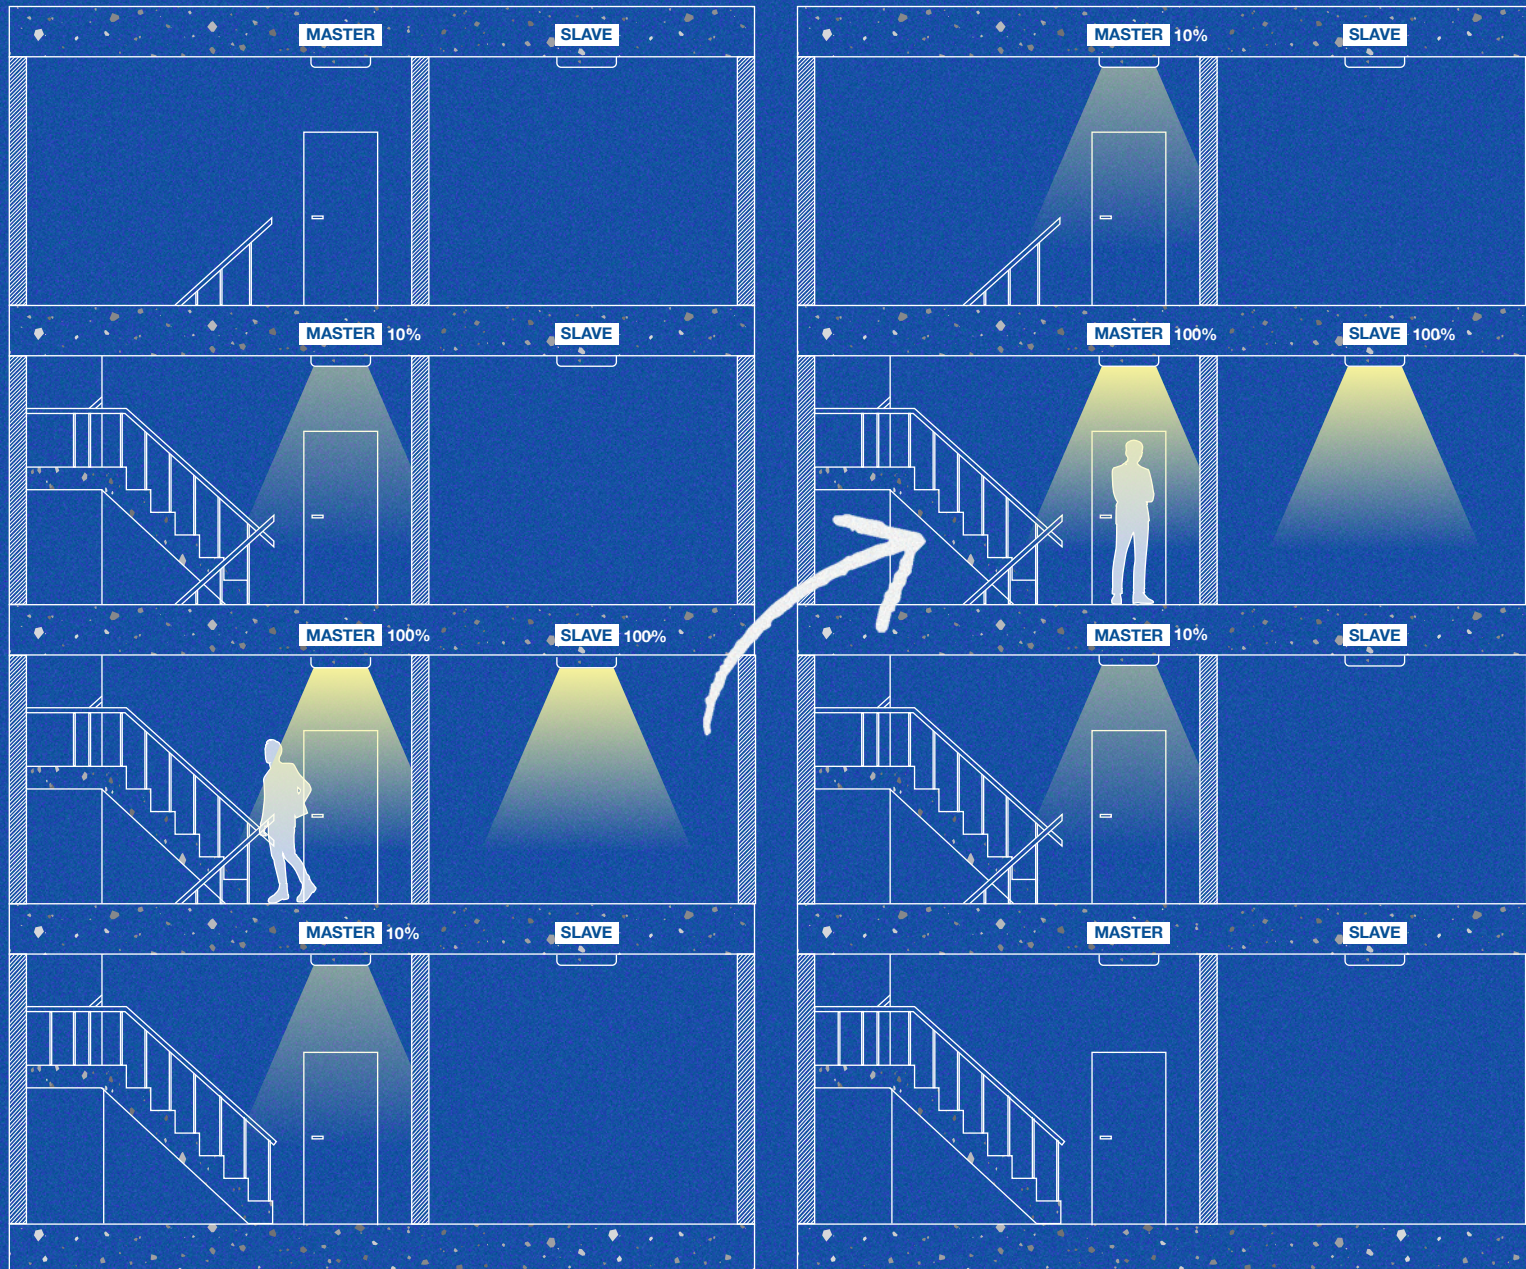

Dankzij intelligente instellingen wordt er aan comfort gewonnen en worden er belangrijke besparingen op het vlak van energie en materiaal gerealiseerd. De toepassingen liggen voornamelijk in gangen, traphallen en garages.

- Bewegingsmelder:
 - 6 tot 8 meter bereik bij 3m plafondhoogte
 - 360° detectie bij een hoek van 150°
 - 4 gevoeligheidsniveaus
- Daglichtsensor: van 5 tot 150lux
- Sluimertijd: 5 tot 30sec
- RF-signaal met bereik tot 50m
- Tot 32 mogelijke zones

Voorbeeld: Moon Master/Slave installatie met Broadcast-instelling

Deze functie is ideaal voor gangen met meerdere in- en uitgangen. Wanneer een beweging door een Moon Master wordt gedetecteerd, zullen alle Moon toestellen van éénzelfde groep met identiek adres automatisch aanspringen.

Door middel van de DIP-switches wordt de sensor van de Master ingesteld en klaar!

Voorbeeld: Moon Master/Slave installatie met Hopping-instelling

In verticale trappenhuizen is het van belang om naar boven of naar beneden lopende personen te detecteren, zodat het licht aanwezig is op het juiste moment. De 'hopping' instelling van de Master biedt hier een oplossing.