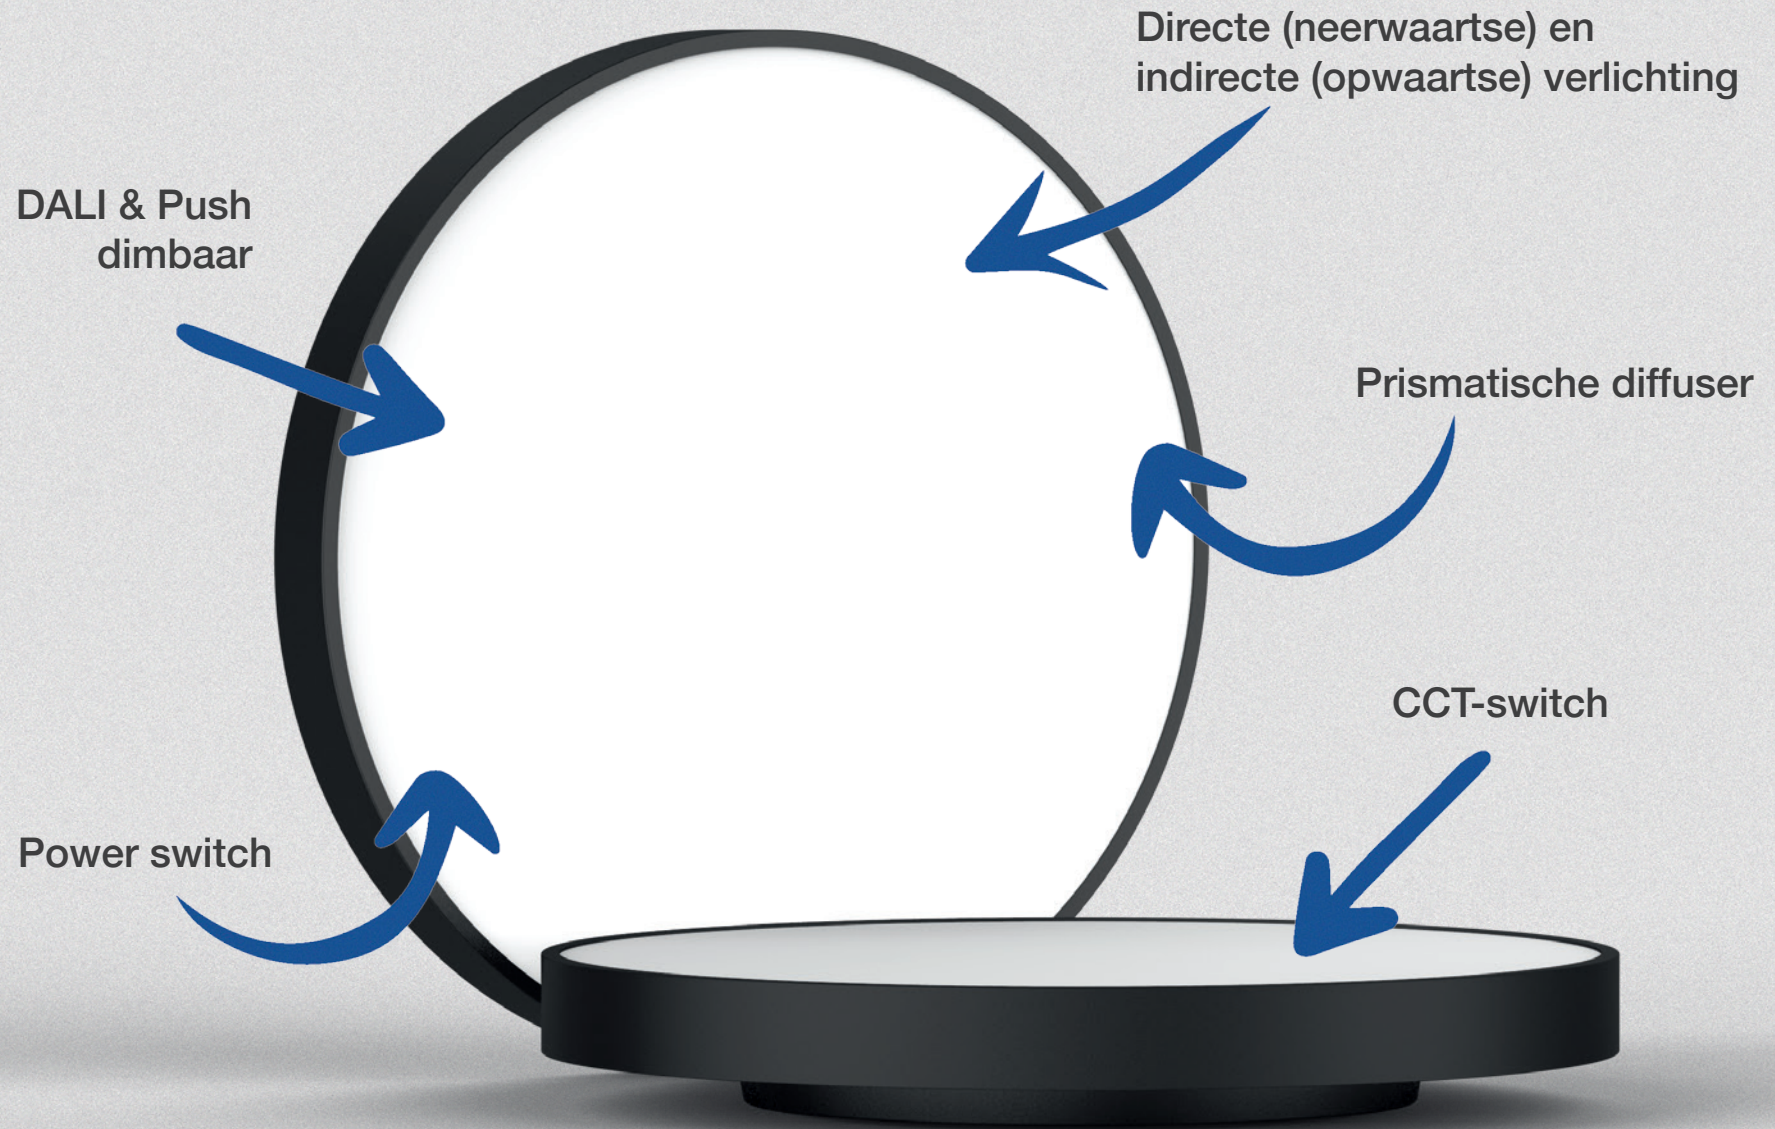

Moon Eclipse

De Moon Eclipse is een intelligente verlichtingsoplossing met een ingebouwde PIR bewegingsdetector en daglichtregeling. Hij is ontworpen met het oog op energie-efficiëntie en automatisering, waardoor hij ideaal is voor traphallen, opslagruimten, garages en kelders. Het voordeel van een PIR-sensor is dat deze niet onder of door deuren detecteert, ook niet door glas of dunne plaastermuren of door beweging van een lift.

Moon Eclipse NEW

Moon Prisma

Moon Prisma

De Moon Prisma (voorheen Moon XL) is de grootste versie van de Moon-serie en is ontworpen voor ruimtes die een hoge lichtopbrengst en optimale verspreiding vereisen. Met zijn prismatische diffuser zorgt hij voor een zachte, gelijkmatige verlichting die verblinding tegengaat en voor comfortabele verlichting zorgt.