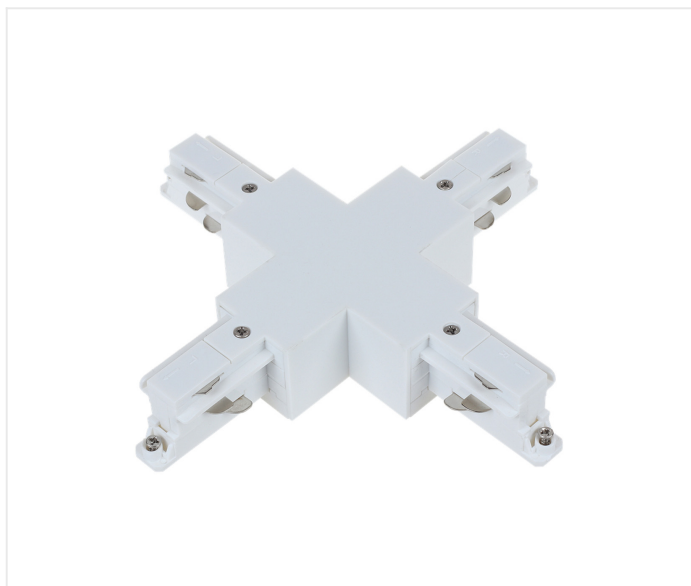

Cross Connector wit

Referentie	3CCONW
Kleur	Wit RAL 9003
!	Aansluiting 230V mogelijk