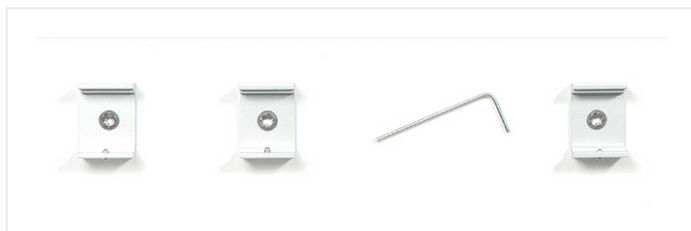

Montage Set - wit

Referentie	L690001W
------------	----------

Kleur	Wit
-------	-----
