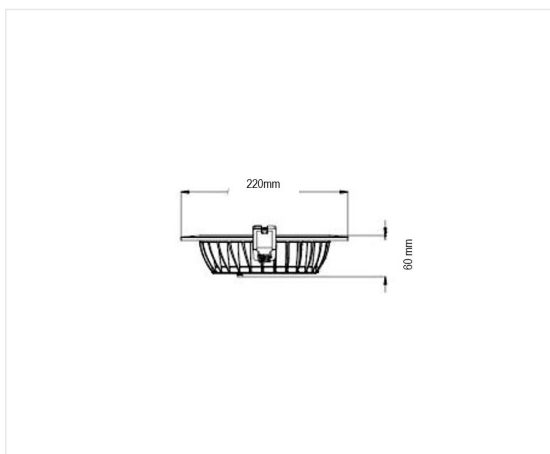

Macros 24 Frost

Downlight met gematteerd plexiglas. Uitstekende balans tussen transparantie en lichtverspreiding.

24W 230V IP44 CCT3000K 2500lm CRI>80 

Referentie DL-M24W1608-01

Diameter	220 mm
Inbouwdiameter	195 mm
Inbouwhoogte	60 mm
Materiaal	Aluminium
Kleur	Mat wit
LED	Bridgelux
Led-stroom	600 mA
Levensduur +/-	40 000 hrs
Kleurtemp	3000K
Lumen	2500 lm
CRI	> 80
Beam	Wide flood
IP	IP44
Energie label	D