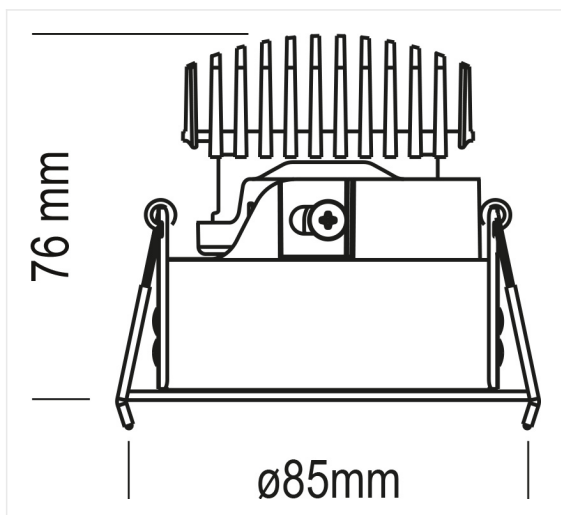

## Flexio Swivel Blanc/Blanc - 3000K - 18°

**11W IP20 CCT3000K 900lm IRC90**  

Référence	L7FLWDW061
Diamètre	85 mm
Diamètre d'encastrement	75 mm
Hauteur	76 mm
Materiel	aluminium
Couleur	blanc/blanc
LED	Citizen COB
Durée de vie +/-	50 000 hrs
Temp de couleur	3000K
Lumen	900 lm
Courant Led	350 mA
IRC	90
Faisceau	18°
IP	IP20
Label énergétique	F
!	driver excl.
UGR	<19

### Remarques

- Incluable 30°
- Dimmable en fonction de l'alimentation sélectionné