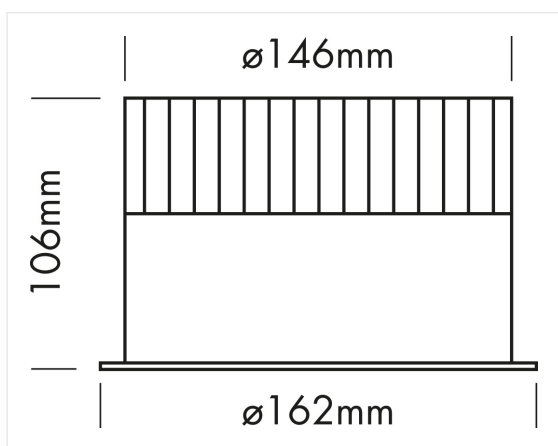

Arena 150 3000K - blanc

18
- W IP44 CCT3000K 1900/2700lm IRC>90 
25

Référence	L7A150W67
Diamètre	162 mm
Diamètre d'encastrement	150 mm
Hauteur	106 mm
Matériel	Aluminium
Couleur	Blanc
LED	Citizen
Temp de couleur	3000K
Lumen	1900/2700 lm
IRC	>90
UGR	Blanc <24 / noir <19
Faisceau	70°
IP	IP44
Courant Led	500/700mA
Label énergétique	E-F
!	
Driver non dimmable	L52350024 / L52370044
Driver Triac dimmable	L5235022D3G / L5237022D3G
Driver Dali dimmable	L523M02DA