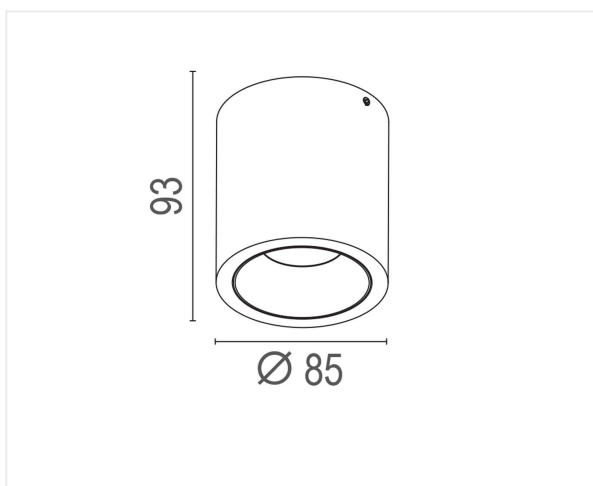

Drop noir 3000K

Plafonnier avec alimentation intégrée, dans une haute finition blanche ou noir mat. LaVilla Drop combine une excellente technologie d'éclairage et un design fonctionnel et contemporain.

10W 230V IP20 CCT3000K 820lm IRC>90

Référence	LVD3000B
Diamètre	85 mm
Hauteur	93 mm
Matériel	Aluminium
Couleur	Noir Mat - RAL 9005
LED	Bridgelux COB
Courant LED	500 mA
Temp de couleur	3000 K
Lumen	850 lm
IRC	>90
Faisceau	33°
IP	IP20
Label énergétique	F