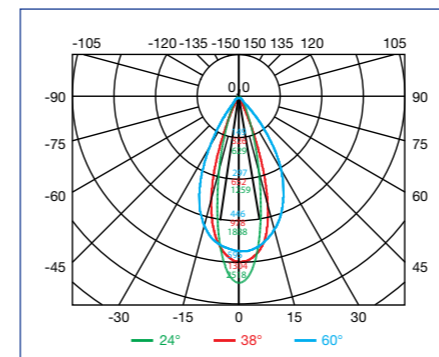

De gloednieuwe 'Reflex LED' biedt met zijn reflectorspiegel en superieure lensoptiek een unieke meerwaarde op het vlak van lichtkwaliteit en design.

Hierdoor verkrijgen wij de hoogwaardige **LOOK & FEEL** van halogeen.

De speciaal ontwikkelde heathsink en de specifieke LED driver zorgen bovendien voor een verhoogde lichtsterkte en zeer grote efficiëntie.

Les nouveaux articles '**Reflex LED**' offrent une valeur ajoutée unique au niveau de la qualité de la lumière et du design grâce au réflecteur facetté et une optique de lentille supérieure.

Nous obtenons ainsi le **LOOK & FEEL** de halogène.

En outre le système de dissipation de la chaleur, ainsi que l'alimentation spécifique augmentent fortement la luminosité et l'efficacité.

plug 'n play met driver
plug & play avec l'alimentation

strak design
design moderne

superieure lensoptiek
optique de lentille supérieure

unieke reflectorspiegel
réflecteur unique facetté